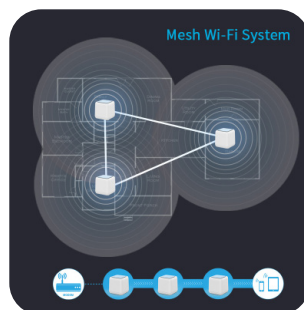

CARATTERISTICHE TECNICHE

P/N Auriga: WL05001

P/N Wavlink Kit 3 pz: **WN535M3**
P/N Wavlink singolo: **WN535M1**

HARDWARE	(SPECIFICHE TECNICHE SINGOLO ELEMENTO MESH: WN535M1)
Porte	1 x WAN 1 Gbps; 1 x LAN 1 Gbps per ogni elemento del Kit Mesh
Tasti	1 x Reset; 1 x Pair; 1 x TouchLink; 1 x switch On/Off
LED	1 x LAN, 1 x WAN, 1 x Status
Chipset	Dual Core MT7621DA+MT7613B+MT7603E
Memoria Flash	16 MB (64Mb)
RAM DDR3	128 MB (512 Mb)
Alimentazione	12V DC / 1A
Dimensioni	95 x 83 x 100 mm (L x W x H) - singolo
Peso	1,65 Kg (imballo e alimentatori inclusi, intero KIT); 675gr singolo elemento

CARATTERISTICHE WIFI

Standard	IEEE 802.11 b/g/n/a/ac - WiFi 5 - AC1200
Bande Frequenza	2.4 GHz, 5GHz
Sensibilità	@802.11b: -93dBm; @802.11g: -73dBm; @802.11n: -68dBm;
Velocità Max	867 Mbps @5GHz e 300 Mbps @2.4GHz
Sicurezza Wireless	WPA/WPA2-MIX, WPA-PSK, WPA2-PSK
Antenne	4 antenne 3dBi, omnidirezionali

SOFTWARE

Tipologia WAN	Dynamic IP, Static IP, PPPoE
Modalità di funzionamento	Router Mesh, Extender Mesh, Router standard
Funzioni	Rete Mesh WiFi pura o via Backhaul (misto cablato/WiFi) Protocolli IPV6 e IPV4 Server DHCP integrato
Gestione	Gestione Web in locale (Internet Explorer 11+, Firefox 12+, Chrome 20+, Safari 4.0+) Gestione via APP (iOS 9.0+, Android 4.4 o successivi) Gestione in CLOUD via WavRouter APP

Specifiche Ambientali

Temperature	Esercizio: 0° C - 40°C; Stoccaggio: -10° - +70°C
Umidità relativa	(funzionamento e stoccaggio) 10% - 90% senza condensa.
Materiale	Plastica ABS

Gestione via APP
e CLOUD

Doppia Porta LAN Gigabit

CONTENUTO SCATOLA

Kit WL005001
3 x Router Mesh
1 x Cavo LAN
3 x Alimentatori DC
Manuale Quick

Kit WL005002
3 x Router Mesh
1 x Cavo LAN
3 x Alimentatori DC
Manuale Quick