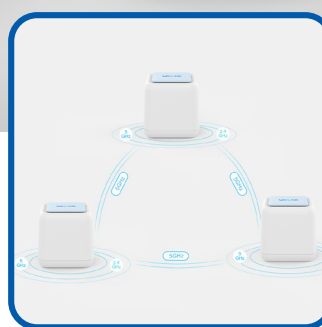

Kit rete MESH 3pz Dual Band AC1200

WL05001: Kit MESH 3pz AC1200 Dual Band Full Gigabit WN535M3

Sistema rete MESH dual band WiFi5 AC1200

Velocità 1200Mbps
Rete Dual Band 1.4Ghz/5Ghz

Connettività Touchlink®
Accesso facile alla rete WiFi

Unica Rete WiFi
copertura uniforme

Dispositivi con 2 porte
Full Gigabit

Kit MESH Dual Band con 3 dispositivi dual band WiFi5 AC1200

Un Sistema Wi-Fi Rivoluzionario

Il sistema Wi-Fi WAVLINK utilizza una tecnologia avanzata di rete Mesh, in cui più punti Wi-Fi lavorano insieme per creare una rete uniforme, stabile e veloce. I dispositivi di casa si connettono automaticamente al miglior segnale disponibile, eliminando la necessità di cambiare manualmente tra router ed extender mentre ci si sposta, garantendo una connessione continua e affidabile.

Con lo standard Wi-Fi 5 AC1200, ogni punto Wi-Fi offre velocità di rete fino a 1200 Mbps.

Questo consente di guardare streaming, giocare e navigare contemporaneamente senza buffering o ritardi, garantendo un'esperienza fluida per tutti.

Ogni elemento del Kit è dotato di due porte LAN Gigabit, consentendo ai dispositivi cablati come PC, Console Videogame e Smart TV di lavorare alle massime prestazioni.

Tecnologia BEAMFORMING

La tecnologia Beamforming ottimizza la direzione del segnale sia in trasmissione che in ricezione, concentrando l'energia verso i dispositivi connessi. Questo migliora la copertura del segnale e garantisce una connessione più stabile ed estesa.