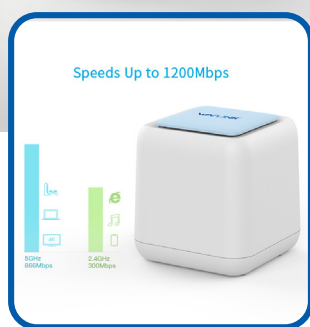

Kit rete MESH 3pz Dual Band AC1200

WL05001: Kit MESH 3pz AC1200 Dual Band Full Gigabit WN535M3

Sistema rete MESH dual band WiFi5 AC1200

Velocità 1200Mbps
Rete Dual Band 1.4Ghz/5Ghz

Connettività Touchlink®
Accesso facile alla rete WiFi

Unica Rete WiFi
copertura uniforme

Dispositivi con 2 porte
Full Gigabit

Kit MESH Dual Band con 3 dispositivi dual band WiFi5 AC1200

Un Sistema Wi-Fi Rivoluzionario

Il sistema Wi-Fi WAVLINK utilizza una tecnologia avanzata di rete Mesh, in cui più punti Wi-Fi lavorano insieme per creare una rete uniforme, stabile e veloce. I dispositivi di casa si connettono automaticamente al miglior segnale disponibile, eliminando la necessità di cambiare manualmente tra router ed extender mentre ci si sposta, garantendo una connessione continua e affidabile.

Con lo standard Wi-Fi 5 AC1200, ogni punto Wi-Fi offre velocità di rete fino a 1200 Mbps.

Questo consente di guardare streaming, giocare e navigare contemporaneamente senza buffering o ritardi, garantendo un'esperienza fluida per tutti.