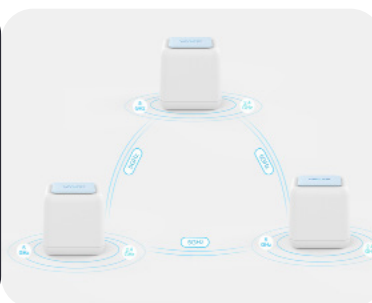

CARATTERISTICHE TECNICHE

P/N Auriga: WL05001

P/N Wavlink Kit 3 pz: **WN535M3**
P/N Wavlink singolo: **WN535M1**

HARDWARE	(SPECIFICHE TECNICHE SINGOLO ELEMENTO MESH: WN535M1)
Porte	1 x WAN 1 Gbps; 1 x LAN 1 Gbps per ogni elemento del Kit Mesh
Tasti	1 x Reset; 1 x Pair; 1 x TouchLink; 1 x switch On/Off
LED	1 x LAN, 1 x WAN, 1 x Status
Chipset	Dual Core MT7621DA+MT7613B+MT7603E
Memoria Flash	16 MB (64Mb)
RAM DDR3	128 MB (512 Mb)
Alimentazione	12V DC / 1A
Dimensioni	95 x 83 x 100 mm (L x W x H) - singolo
Peso	1,65 Kg (imballo e alimentatori inclusi, intero KIT); 675gr singolo elemento

CARATTERISTICHE WIFI

Standard	IEEE 802.11 b/g/n/a/ac - WiFi 5 - AC1200
Bande Frequenza	2.4 GHz, 5GHz
Sensibilità	@802.11b: -93dBm; @802.11g: -73dBm; @802.11n: -68dBm;
Velocità Max	867 Mbps @5GHz e 300 Mbps @2.4GHz
Sicurezza Wireless	WPA/WPA2-MIX, WPA-PSK, WPA2-PSK
Antenne	4 antenne 3dBi, omnidirezionali

SOFTWARE

Tipologia WAN	Dynamic IP, Static IP, PPPoE
Modalità di funzionamento	Router Mesh, Extender Mesh, Router standard
Funzioni	Rete Mesh WiFi pura o via Backhaul (misto cablato/WiFi) Protocolli IPV6 e IPV4 Server DHCP integrato
Gestione	Gestione Web in locale (Internet Explorer 11+, Firefox 12+, Chrome 20+, Safari 4.0+) Gestione via APP (iOS 9.0+, Android 4.4 o successivi) Gestione in CLOUD via WavRouter APP

Specifiche Ambientali

Temperature	Esercizio: 0° C - 40°C; Stoccaggio: -10° - +70°C
Umidità relativa	(funzionamento e stoccaggio) 10% - 90% senza condensa.
Materiale	Plastica ABS

Gestione via APP
e CLOUD

Doppia Porta LAN Gigabit

CONTENUTO SCATOLA

Kit WL005001
3 x Router Mesh
1 x Cavo LAN
3 x Alimentatori DC
Manuale Quick

Kit WL005002
3 x Router Mesh
1 x Cavo LAN
3 x Alimentatori DC
Manuale Quick